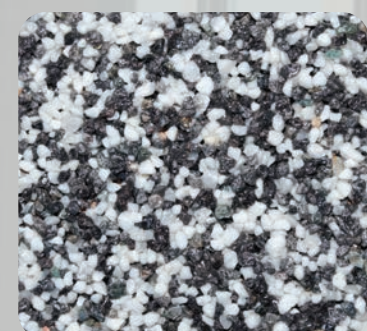

World
Paint

STONE FLOOR STONE WALL

สีเม็ดทราย สำหรับงานพื้น,ผนังและถนน

- ▶ สร้างผนังด้วยเม็ดทราย
ละเอียด สวยงาม
- ▶ ระบายได้ทั้งพื้น และผนัง
ทั้งภายนอกบ้านและภายในบ้าน
- ▶ ทำง่ายเพียง 2 ขั้นตอน

ผลิตและจัดจำหน่ายโดย

601

602

603

604

605

606

607

608

ตัวอย่างผงเกล็ดทอง

*ทุกสีสามารถโรยผงทองได้